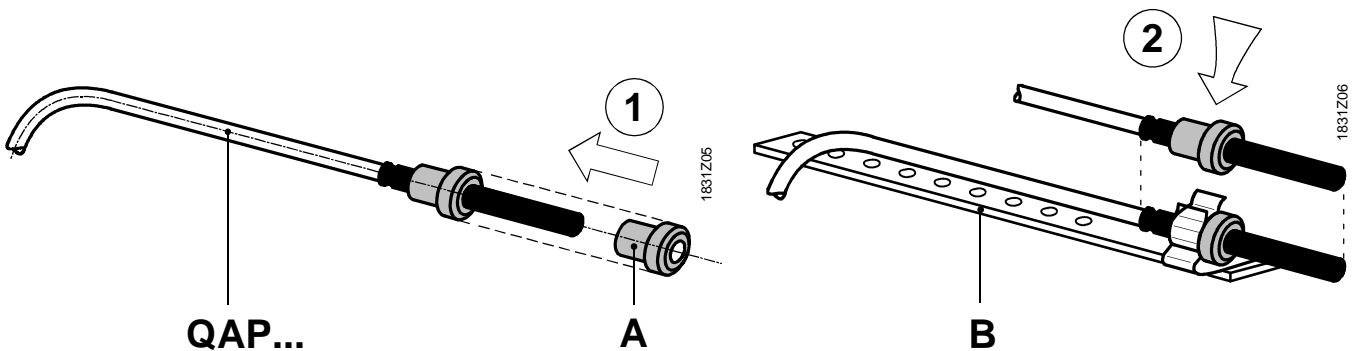

de Montageanleitung
en Mounting instruction
fr Instruction de montage
sv Monteringsinstruktion
nl Montage-aanwijzing
it Istruzione di montaggio
fi Asennus ohjeet
es Instrucción de montaje
da Monteringsvejledning

Temperaturfühler
Temperature sensor
Sonde de température
Temperaturgivare
Temperatuuropnemer
Termosonda
Lämpötila-anturi
Sonda de temperatura
Temperaturføler

QAP...
ARG22.2

de Maßbilder
en Dimensions
fr Encombremnts

sv Måttuppgifter
nl Maatschets
it Ingombri

fi Mittapiirros
es Dimensiones
da Målskitse

QAP...

- 1) Wirksame Fühlerlänge
 Active detector length
 Longueur de sonde active
 Effektiv givarlänge
 Werkzame opnemerlengte
 Lunghezza attiva
 Anturin toirniva pituus
 Longitud de sonda activa
 Effektiv følerlængde