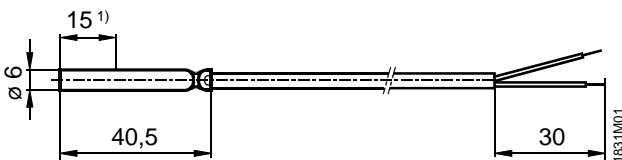

Temperaturfühler
Temperature sensor
Sonde de température
Temperaturgivare
Temperatuuropnemer
Termosonda
Lämpötila-anturi
Sonda de temperatura
Temperaturføler

QAP...
ARG22.2

de Maßbilder
en Dimensions
fr Encombremnts

sv Måttuppgifter
nl Maatschets
it Ingombri

fi Mittapiirros
es Dimensiones
da Målskitse

QAP...

- 1) Wirksame Fühlerlänge
 Active detector length
 Longueur de sonde active
 Effektiv givarlänge
 Werkzame opnemerlengte
 Lunghezza attiva
 Anturin toirniva pituus
 Longitud de sonda activa
 Effektiv følerlængde