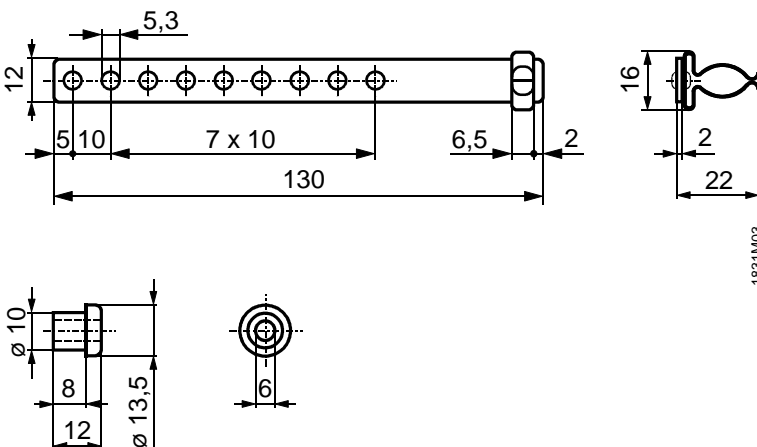

sv Måttuppgifter
nl Maatschets
it Ingombri

fi Mittapiirros
es Dimensiones
da Målskitse

QAP...

- 1) Wirksame Fühlerlänge
 Active detector length
 Longueur de sonde active
 Effektiv givarlänge
 Werkzame opnemerlengte
 Lunghezza attiva
 Anturin toirniva pituus
 Longitud de sonda activa
 Effektiv følerlængde

ARG22.2

Maße in mm
 Dimensions in mm
 Dimensions en mm
 Mått i mm
 Maten in mm
 Dimensioni in mm
 Mitat mm
 Dimensiones en mm
 Mål i mm