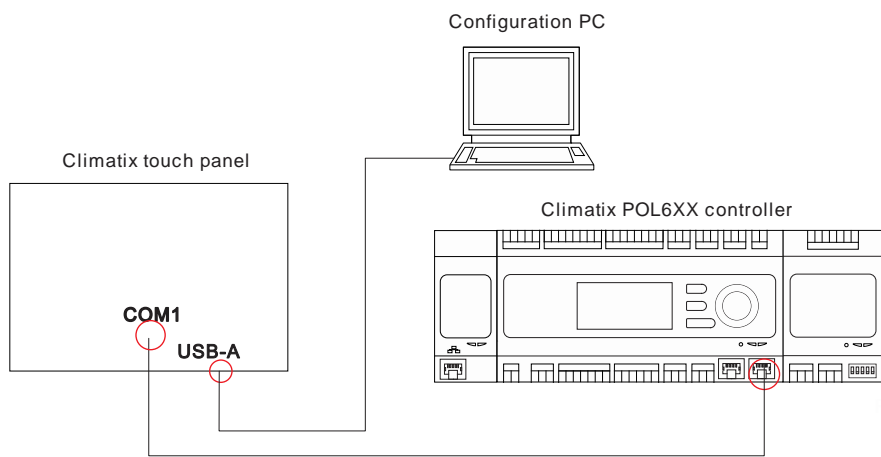

A6V10445447A01

de	Verbindungen zu Controller und PC
en	Connections with controllers and PC
fr	Les connexions avec les contrôleurs et PC
sv	Anslutningar med styrenheter och PC
it	Connessioni con controllori e PC
fi	Yhteyksiä säätimet ja PC
zh	连接控制器与电脑
cs	Spojení s řadiče a PC
nl	Verbindingen met controllers en PC
no	Tilkoblinger med kontrollere og PC
es	Conexiones con un controllers y PC
da	Tilslutninger med kontrollere og pc
ru	Связи с контроллерами и ПК
ja	コントローラと PC との接続