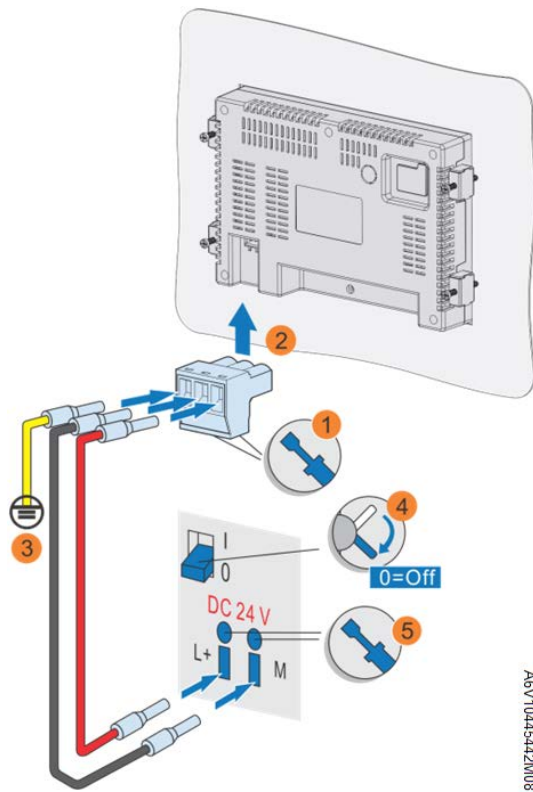

A6V10445442M08

de	Netzanschluss
en	Power connections
fr	Connexion d'alimentation
sv	Strömanslutning
it	Collegamento di potere
fi	Virtaliitäntä
zh	连接电源
cs	Připojení napájení
nl	Stroomverbinding
no	Strømtilkoblingen
es	Conexión de alimentación
da	Strømtilslutningen
ru	Подключение питания
ja	電源接続