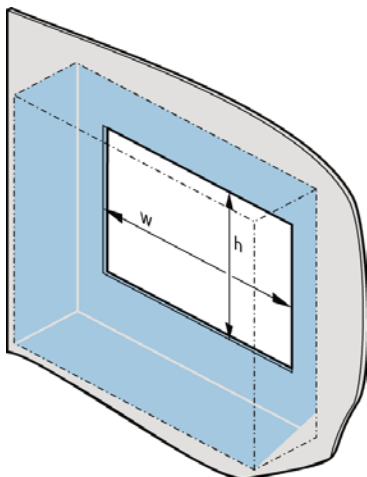

# POL8T1.4X/STD POL8T1.7X/STD POL8T1.8X/STD

	x	y1	y2	z
POL8T1.4X/STD	10	10	75	25
POL8T1.7X/STD	10	10	50	20
POL8T1.8X/STD	10	10	50	20

<b>de</b>	Abstand (mm)
<b>en</b>	Clearances (mm)
<b>fr</b>	Dégagements
<b>sv</b>	Frigång
<b>it</b>	Spazi
<b>fi</b>	Vällykset
<b>zh</b>	设备间隙 (mm)
<b>cs</b>	Odbavení
<b>nl</b>	Spelingen
<b>no</b>	Klaringer
<b>es</b>	Espacios libres
<b>da</b>	Pladskrav
<b>ru</b>	Зазоры
<b>ja</b>	コントローラとコンピュータとの接続

	w	h
POL8T1.4X/STD	163 mm	85 mm
POL8T1.7X/STD	210 mm	144 mm
POL8T1.8X/STD	330 mm	246 mm

<b>de</b>	Aussparung
<b>en</b>	Cut-out
<b>fr</b>	Découpe
<b>sv</b>	Utskäring
<b>it</b>	Cut-out
<b>fi</b>	Cut-out
<b>zh</b>	安装孔尺寸
<b>cs</b>	Cut-out
<b>nl</b>	Cut-out
<b>no</b>	Cut-størrelse
<b>es</b>	Del recorte
<b>da</b>	Cut-størrelse
<b>ru</b>	Вырез
<b>ja</b>	カットサイズ