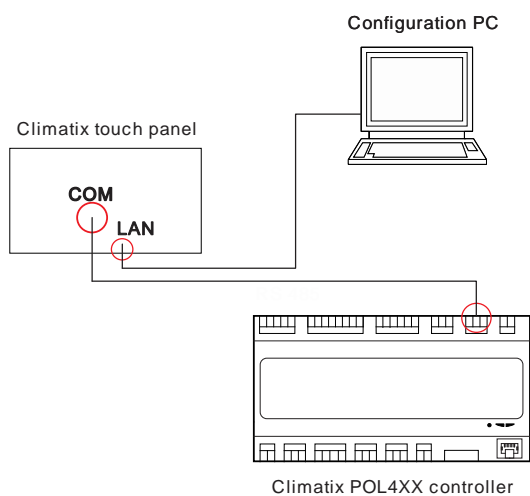

A6V10445447A02