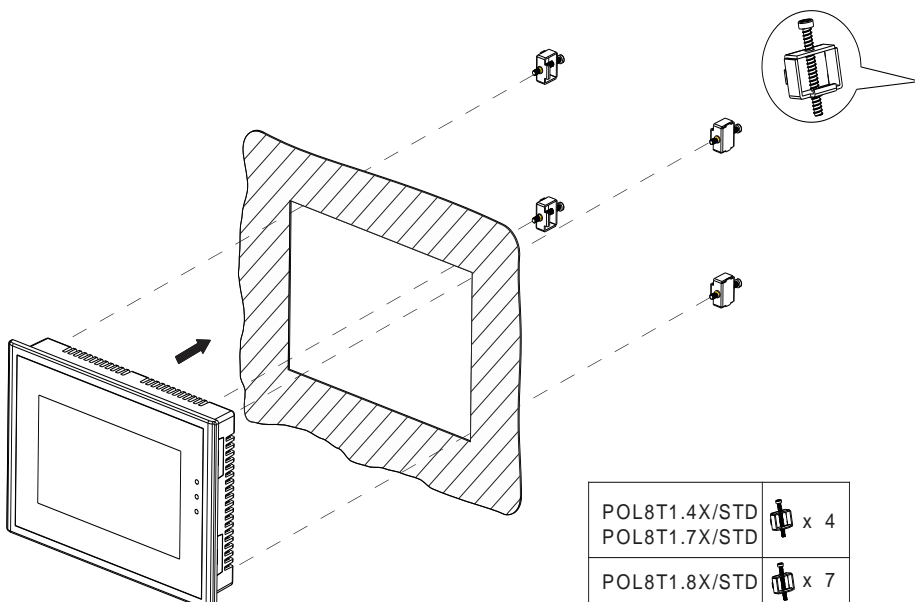

# POL8T1.4X/STD POL8T1.7X/STD POL8T1.8X/STD

	x	y1	y2	z
POL8T1.4X/STD	10	10	75	25
POL8T1.7X/STD	10	10	50	20
POL8T1.8X/STD	10	10	50	20

<b>de</b>	Abstand (mm)
<b>en</b>	Clearances (mm)
<b>fr</b>	Dégagements
<b>sv</b>	Frigång
<b>it</b>	Spazi
<b>fi</b>	Vällykset
<b>zh</b>	设备间隙 (mm)
<b>cs</b>	Odbavení
<b>nl</b>	Spelingen
<b>no</b>	Klaringer
<b>es</b>	Espacios libres
<b>da</b>	Pladskrav
<b>ru</b>	Зазоры
<b>ja</b>	コントローラとコンピュータとの接続

	w	h
POL8T1.4X/STD	163 mm	85 mm
POL8T1.7X/STD	210 mm	144 mm
POL8T1.8X/STD	330 mm	246 mm

<b>de</b>	Aussparung
<b>en</b>	Cut-out
<b>fr</b>	Découpe
<b>sv</b>	Utskäring
<b>it</b>	Cut-out
<b>fi</b>	Cut-out
<b>zh</b>	安装孔尺寸
<b>cs</b>	Cut-out
<b>nl</b>	Cut-out
<b>no</b>	Cut-størrelse
<b>es</b>	Del recorte
<b>da</b>	Cut-størrelse
<b>ru</b>	Вырез
<b>ja</b>	カットサイズ