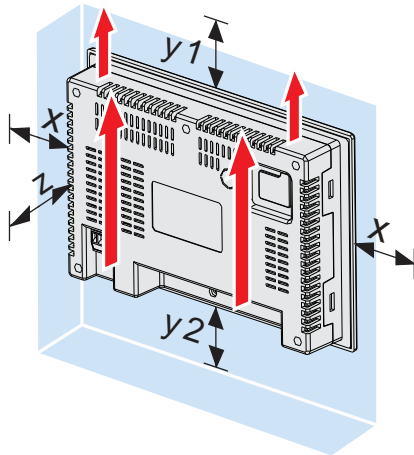

# POL8T1.4X/STD POL8T1.7X/STD POL8T1.8X/STD

	x	y1	y2	z
POL8T1.4X/STD	10	10	75	25
POL8T1.7X/STD	10	10	50	20
POL8T1.8X/STD	10	10	50	20

<b>de</b>	Abstand (mm)
<b>en</b>	Clearances (mm)
<b>fr</b>	Dégagements
<b>sv</b>	Frigång
<b>it</b>	Spazi
<b>fi</b>	Vällykset
<b>zh</b>	设备间隙 (mm)
<b>cs</b>	Odbavení
<b>nl</b>	Spelingen
<b>no</b>	Klaringer
<b>es</b>	Espacios libres
<b>da</b>	Pladskrav
<b>ru</b>	Зазоры
<b>ja</b>	コントローラとコンピュータとの接続

	w	h
POL8T1.4X/STD	163 mm	85 mm
POL8T1.7X/STD	210 mm	144 mm
POL8T1.8X/STD	330 mm	246 mm

<b>de</b>	Aussparung
<b>en</b>	Cut-out
<b>fr</b>	Découpe
<b>sv</b>	Utskäring
<b>it</b>	Cut-out
<b>fi</b>	Cut-out
<b>zh</b>	安装孔尺寸
<b>cs</b>	Cut-out
<b>nl</b>	Cut-out
<b>no</b>	Cut-størrelse
<b>es</b>	Del recorte
<b>da</b>	Cut-størrelse
<b>ru</b>	Вырез
<b>ja</b>	カットサイズ