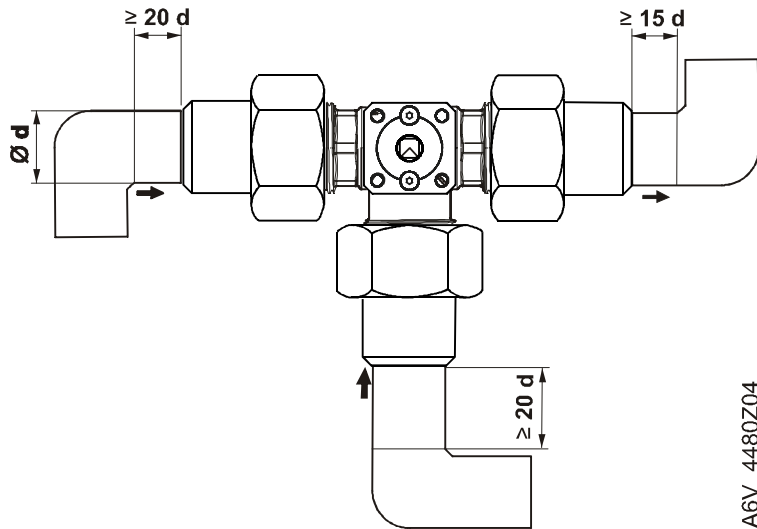

6-Weg Regelkugelhahn
6-port control ball valve
Robinet de réglage à boisseau sphérique
6 voies
6-vägs reglerkulventil
6-weg regelkogelkraan
Rubinetto di regolazione a sfera a 6 vie
6-teinen säätöpalloventtiili
Llave esférica de regulación de 6 vías
6-vejs reguleringsventil
6-drogowy zawór regulacyjny kulowy
6cestný regulační kulový ventil
6-οδη σφαιρική βαλβίδα ρύθμισης
6-ходовой регулирующий шаровой
клапан
6 通球閥

VWG41..

1

2

3

A6V 4480Z04

4

| Typ | DN | L | | | | | | H | | | | | kg | |
|------------|----|--------|--------|--------|---------------------------------|---------|---------|--------|---------|---------|---------|---------|-------|---------|
| | | B [mm] | C [mm] | D [mm] | G [Inch] | L1 [mm] | L2 [mm] | H [mm] | H1 [mm] | H2 [mm] | H3 [mm] | H4 [mm] | | H5 [mm] |
| VWG41.10.. | 10 | 25 | 50.2 | 42 | G ¹ / ₂ " | 32.5 | 67.5 | >305 | 45.4 | 36.4 | 45 | 27.5 | 104.1 | 0.78 |
| VWG41.20.. | 20 | 38 | 67.2 | 42 | G1" | 40.5 | 86.5 | >310 | 51.9 | 43 | 60 | 36.4 | 134.5 | 1.77 |