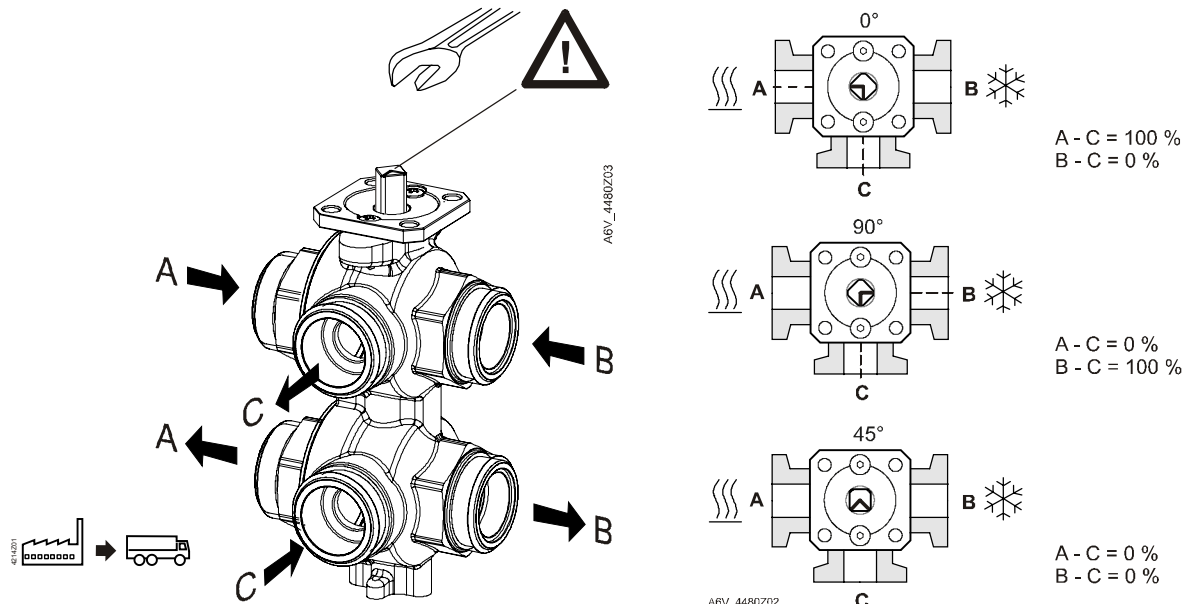

6-Weg Regelkugelhahn
6-port control ball valve
Robinet de réglage à boisseau sphérique
6 voies
6-vägs reglerkulventil
6-weg regelkogelkraan
Rubinetto di regolazione a sfera a 6 vie
6-teinen säätöpalloventtiili
Llave esférica de regulación de 6 vías
6-vejs reguleringsventil
6-drogowy zawór regulacyjny kulowy
6cestný regulační kulový ventil
6-οδη σφαιρική βαλβίδα ρύθμισης
6-ходовой регулирующий шаровой
клапан
6 通球閥

VWG41..

1

2

3

A6V 4480Z04

4

| Typ | DN | L | | | | | | H | | | | | kg | |
|------------|----|--------|--------|--------|---------------------------------|---------|---------|--------|---------|---------|---------|---------|-------|---------|
| | | B [mm] | C [mm] | D [mm] | G [Inch] | L1 [mm] | L2 [mm] | H [mm] | H1 [mm] | H2 [mm] | H3 [mm] | H4 [mm] | | H5 [mm] |
| VWG41.10.. | 10 | 25 | 50.2 | 42 | G ¹ / ₂ " | 32.5 | 67.5 | >305 | 45.4 | 36.4 | 45 | 27.5 | 104.1 | 0.78 |
| VWG41.20.. | 20 | 38 | 67.2 | 42 | G1" | 40.5 | 86.5 | >310 | 51.9 | 43 | 60 | 36.4 | 134.5 | 1.77 |