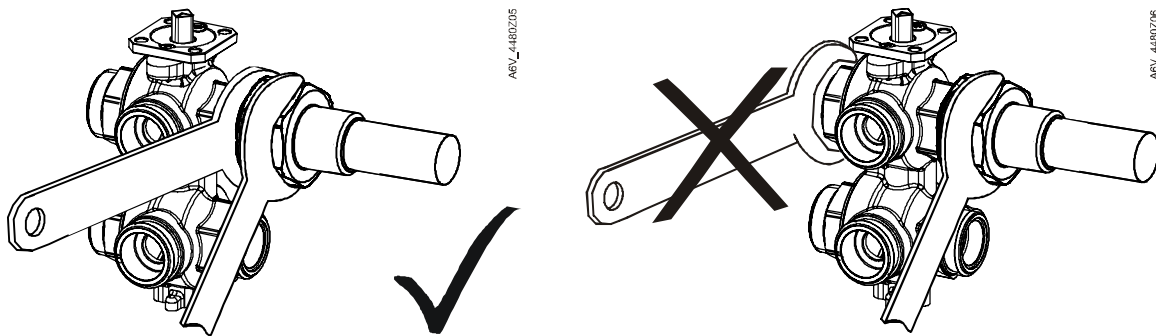

- de** Montageanleitung
- en** Mounting instructions
- fr** Instructions de montage
- sv** Monteringsinstruktion
- nl** Montage-aanwijzing
- it** Istruzioni di montaggio
- fi** Asennusohje
- es** Instrucciones de montaje
- da** Monteringsvejledning
- pl** Instrukcja montażu
- cz** Montážní návod
- el** Οδηγίες εγκατάστασης
- ru** Инструкция по установке
- zh** 安裝指導

6-Weg Regelkugelhahn
6-port control ball valve
Robinet de réglage à boisseau sphérique
6 voies
6-vägs reglerkulventil
6-weg regelkogelkraan
Rubinetto di regolazione a sfera a 6 vie
6-teinen säätöpalloventtiili
Llave esférica de regulación de 6 vías
6-vejs reguleringsventil
6-drogowy zawór regulacyjny kulowy
6cestný regulační kulový ventil
6-οδη σφαιρική βαλβίδα ρύθμισης
6-ходовой регулирующий шаровой
клапан
6 通球閥

VWG41..

1

2

3

A6V 4480Z04

4

| Typ | DN | L | | | | | | H | | | | | kg | |
|------------|----|--------|--------|--------|---------------------------------|---------|---------|--------|---------|---------|---------|---------|-------|---------|
| | | B [mm] | C [mm] | D [mm] | G [Inch] | L1 [mm] | L2 [mm] | H [mm] | H1 [mm] | H2 [mm] | H3 [mm] | H4 [mm] | | H5 [mm] |
| VWG41.10.. | 10 | 25 | 50.2 | 42 | G ¹ / ₂ " | 32.5 | 67.5 | >305 | 45.4 | 36.4 | 45 | 27.5 | 104.1 | 0.78 |
| VWG41.20.. | 20 | 38 | 67.2 | 42 | G1" | 40.5 | 86.5 | >310 | 51.9 | 43 | 60 | 36.4 | 134.5 | 1.77 |