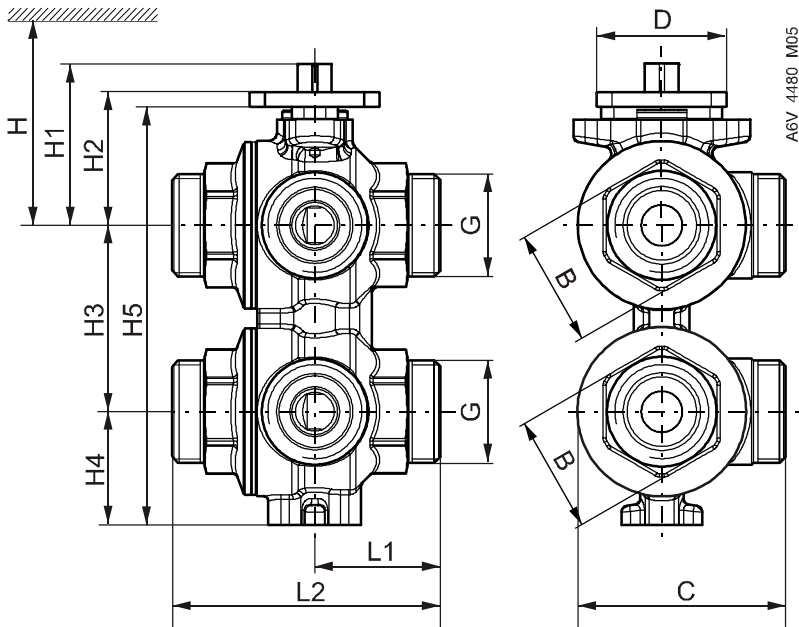

6-Weg Regelkugelhahn
6-port control ball valve
Robinet de réglage à boisseau sphérique
6 voies
6-vägs reglerkulventil
6-weg regelkogelkraan
Rubinetto di regolazione a sfera a 6 vie
6-teinen säätöpalloventtiili
Llave esférica de regulación de 6 vías
6-vejs reguleringsventil
6-drogowy zawór regulacyjny kulowy
6cestný regulační kulový ventil
6-οδη σφαιρική βαλβίδα ρύθμισης
6-ходовой регулирующий шаровой
клапан
6 通球閥

VWG41..

1

2

3

A6V 4480Z04

4

| Typ | DN | L | | | | | | H | | | | | kg | |
|------------|----|--------|--------|--------|---------------------------------|---------|---------|--------|---------|---------|---------|---------|-------|---------|
| | | B [mm] | C [mm] | D [mm] | G [Inch] | L1 [mm] | L2 [mm] | H [mm] | H1 [mm] | H2 [mm] | H3 [mm] | H4 [mm] | | H5 [mm] |
| VWG41.10.. | 10 | 25 | 50.2 | 42 | G ¹ / ₂ " | 32.5 | 67.5 | >305 | 45.4 | 36.4 | 45 | 27.5 | 104.1 | 0.78 |
| VWG41.20.. | 20 | 38 | 67.2 | 42 | G1" | 40.5 | 86.5 | >310 | 51.9 | 43 | 60 | 36.4 | 134.5 | 1.77 |